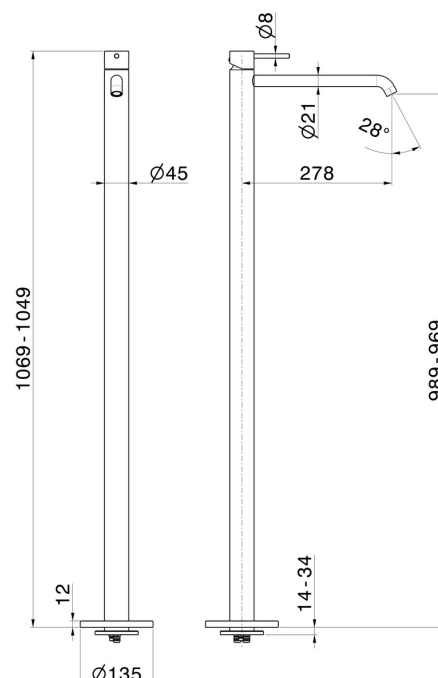

XT

4221E.58.061

Mitigeur monocommande pour lavabo sur colonne d'alimentation au sol - finition PVD Copper Bronze

Mitigeur sur pied

PVD Copper Bronze

CARACTÉRISTIQUES

Matériau	Laiton
Technologie	Save Water
Installation	Boîte d'encastrement au sol
Type de commande	Monocommande
Mitigeur d'eau	Mécanique
Nécessaires à l'installation	<u>27819.00.000</u>

DESSIN TECHNIQUE

XT

4221E.58.061

Mitigeur monocommande pour lavabo sur colonne d'alimentation au sol - finition PVD Copper Bronze

FINITIONS DISPONIBLES

58.061

PVD Copper Bronze

01.014