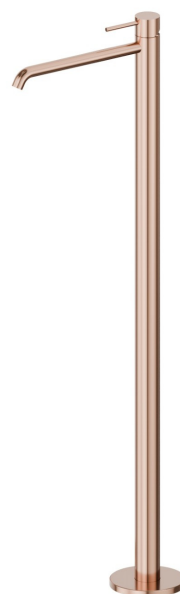

XT

4221E.58.061

Mitigeur monocommande pour lavabo sur colonne d'alimentation au sol - finition PVD Copper Bronze

Mitigeur sur pied

PVD Copper Bronze

CARACTÉRISTIQUES

Matériau	Laiton
Technologie	Save Water
Installation	Boîte d'encastrement au sol
Type de commande	Monocommande
Mitigeur d'eau	Mécanique
Nécessaires à l'installation	<u>27819.00.000</u>

DESSIN TECHNIQUE

XT

4221E.58.061

Mitigeur monocommande pour lavabo sur colonne d'alimentation au sol - finition PVD Copper Bronze

FINITIONS DISPONIBLES

58.061

PVD Copper Bronze

01.014

finition Matt White

01.093

finition Matt Black

21.018

finition Chrome

47.083

finition Groove Bronze

58.063

finition PVD Gun Metal

59.064

finition PVD Brushed Gun Metal

59.066

finition PVD Brushed steel

59.067

finition PVD Brushed Copper Bronze

59.097