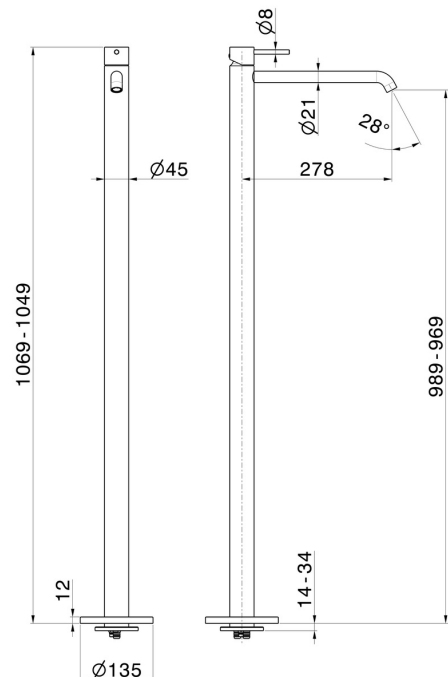

DESSIN TECHNIQUE