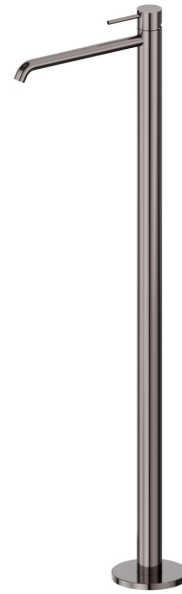

# XT

## 4221E.58.063

Mitigeur monocommande pour lavabo sur colonne d'alimentation au sol - finition PVD Gun Metal

Mitigeur sur pied

PVD Gun Metal

### DESSIN TECHNIQUE

**XT**

**4221E.58.063**

Mitigeur monocommande pour lavabo sur colonne d'alimentation au sol - finition PVD Gun Metal

**59.066**

finition PVD Brushed steel

**59.067**

finition PVD Brushed Copper Bronze

**59.097**

finition PVD Brushed Gold

**61.020**

finition PVD Glossy Gold