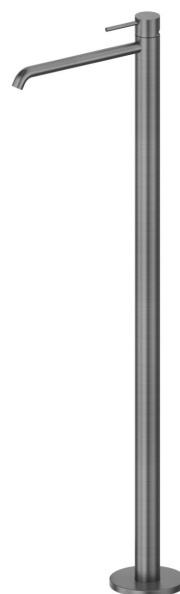

XT

4221E.59.064

Mitigeur monocommande pour lavabo sur colonne d'alimentation au sol - finition PVD Brushed Gun Metal

Mitigeur sur pied

PVD Brushed Gun Metal

CARACTÉRISTIQUES

Matériau	Laiton
Technologie	Save Water
Installation	Boîte d'encastrement au sol
Type de commande	Monocommande
Mitigeur d'eau	Mécanique
Nécessaires à l'installation	<u>27819.00.000</u>

DESSIN TECHNIQUE

XT

4221E.59.064

Mitigeur monocommande pour lavabo sur colonne d'alimentation au sol - finition PVD Brushed Gun Metal

FINITIONS DISPONIBLES

59.064

PVD Brushed Gun Metal

01.014

finition Matt White

01.093

finition Matt Black

21.018

finition Chrome

47.083

finition Groove Bronze

58.061

finition PVD Copper Bronze

58.063

finition PVD Gun Metal

59.066

finition PVD Brushed steel

59.067

finition PVD Brushed Copper Bronze

59.097