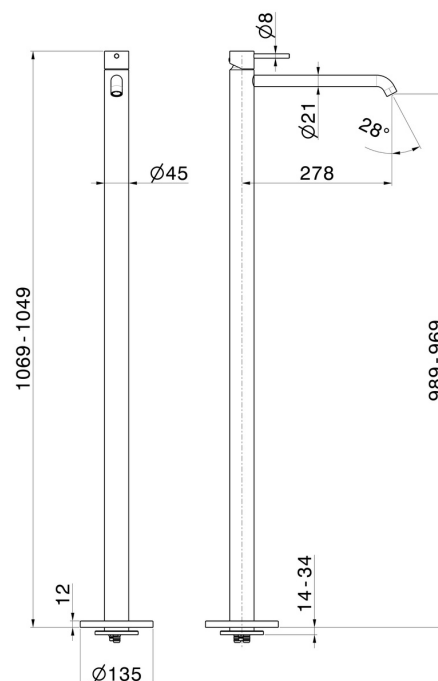

XT

4221E.59.064

Mitigeur monocommande pour lavabo sur colonne d'alimentation au sol - finition PVD Brushed Gun Metal

Mitigeur sur pied

PVD Brushed Gun Metal

CARACTÉRISTIQUES

Matériau	Laiton
Technologie	Save Water
Installation	Boîte d'encastrement au sol
Type de commande	Monocommande
Mitigeur d'eau	Mécanique
Nécessaires à l'installation	<u>27819.00.000</u>

DESSIN TECHNIQUE

XT

4221E.59.064

Mitigeur monocommande pour lavabo sur colonne d'alimentation au sol - finition PVD Brushed Gun Metal

FINITIONS DISPONIBLES

59.064

PVD Brushed Gun Metal

01.014