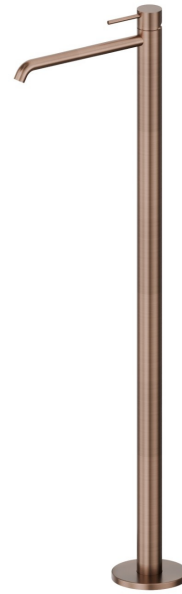

XT

4221E.59.067

Mitigeur monocommande pour lavabo sur colonne d'alimentation au sol - finition PVD Brushed Copper Bronze

Mitigeur sur pied

PVD Brushed Copper Bronze

CARACTÉRISTIQUES

Matériau	Laiton
Technologie	Save Water
Installation	Boîte d'encastrement au sol
Type de commande	Monocommande
Mitigeur d'eau	Mécanique
Nécessaires à l'installation	<u>27819.00.000</u>

DESSIN TECHNIQUE

XT

4221E.59.067

Mitigeur monocommande pour lavabo sur colonne d'alimentation au sol - finition PVD Brushed Copper Bronze

FINITIONS DISPONIBLES

59.067

PVD Brushed Copper Bronze

01.014

finition Matt White

01.093

finition Matt Black

21.018

finition Chrome

47.083

finition Groove Bronze

58.061

finition PVD Copper Bronze

58.063

finition PVD Gun Metal

59.064

finition PVD Brushed Gun Metal

59.066

finition PVD Brushed steel

59.097