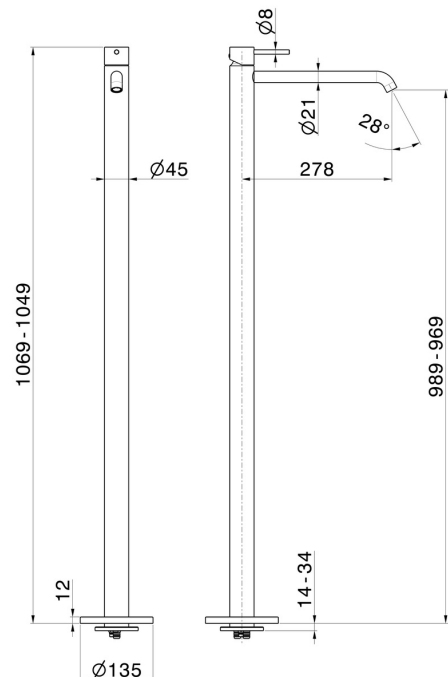

XT

4221E.59.067

Mitigeur monocommande pour lavabo sur colonne d'alimentation au sol - finition PVD Brushed Copper Bronze

Mitigeur sur pied

PVD Brushed Copper Bronze

CARACTÉRISTIQUES

Matériau	Laiton
Technologie	Save Water
Installation	Boîte d'encastrement au sol
Type de commande	Monocommande
Mitigeur d'eau	Mécanique
Nécessaires à l'installation	<u>27819.00.000</u>

DESSIN TECHNIQUE

XT

4221E.59.067

Mitigeur monocommande pour lavabo sur colonne d'alimentation au sol - finition PVD Brushed Copper Bronze

FINITIONS DISPONIBLES

59.067

PVD Brushed Copper Bronze

01.014