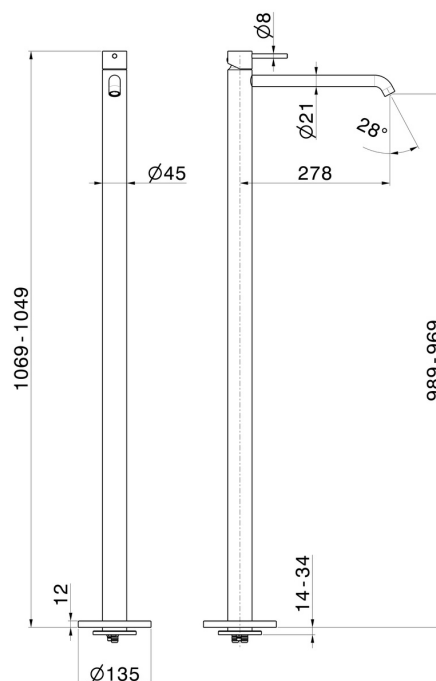

DESSIN TECHNIQUE