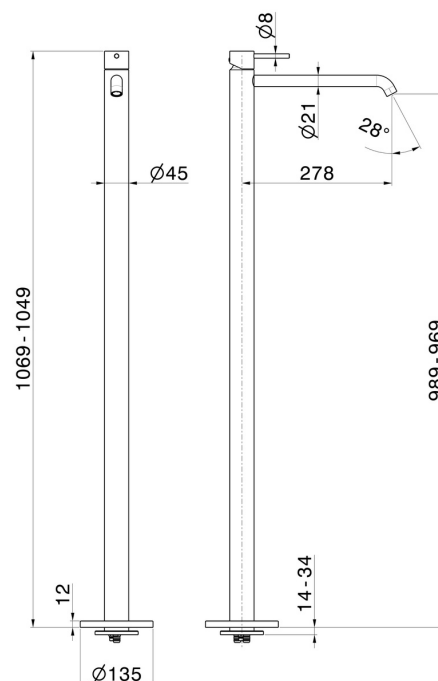

XT

4221E.M0.072

Mitigeur monocommande pour lavabo sur colonne d'alimentation au sol - finition Copper Satin

Mitigeur sur pied

CARACTÉRISTIQUES

Matériau	Laiton
Technologie	Save Water
Installation	Boîte d'encastrement au sol
Type de commande	Monocommande
Mitigeur d'eau	Mécanique
Nécessaires à l'installation	<u>27819.00.000</u>

DESSIN TECHNIQUE

XT

4221E.M0.072

Mitigeur monocommande pour lavabo sur colonne d'alimentation au sol - finition Copper Satin

FINITIONS DISPONIBLES

M0.072

Copper Satin

01.014