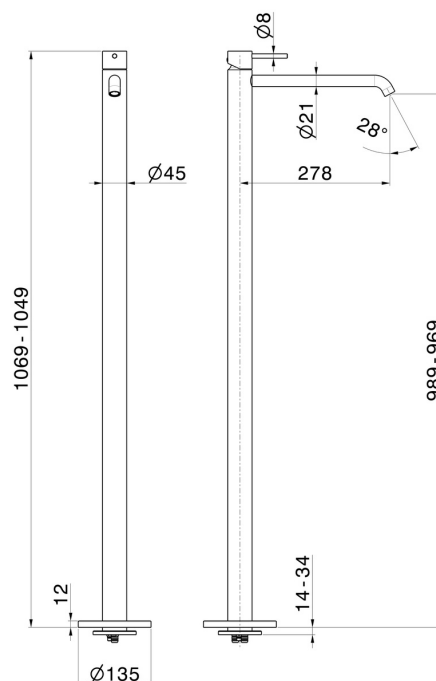

XT

4221E.M0.077

Mitigeur monocommande pour lavabo sur colonne d'alimentation au sol - finition Carbon Satin

Mitigeur sur pied

Carbon Satin

CARACTÉRISTIQUES

Matériau	Laiton
Technologie	Save Water
Installation	Boîte d'encastrement au sol
Type de commande	Monocommande
Mitigeur d'eau	Mécanique
Nécessaires à l'installation	<u>27819.00.000</u>

DESSIN TECHNIQUE

XT

4221E.M0.077

Mitigeur monocommande pour lavabo sur colonne d'alimentation au sol - finition Carbon Satin

FINITIONS DISPONIBLES

M0.077

Carbon Satin

01.014