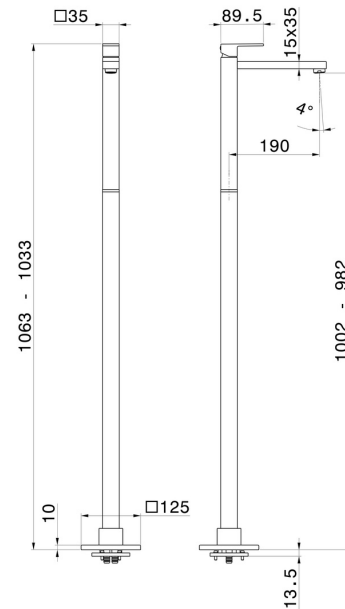

ERGO-Q

66418E.01.093

Mitigeur monocommande pour lavabo sur colonne d'alimentation au sol - finition Matt Black

Mitigeur sur pied

CARACTÉRISTIQUES

Matériau	Laiton
Technologie	Save Water
Installation	Boîte d'encastrement au sol
Type de commande	Monocommande
Mitigeur d'eau	Mécanique
Nécessaires à l'installation	<u>27819.00.000</u>

DESSIN TECHNIQUE

ERGO-Q

66418E.01.093

Mitigeur monocommande pour lavabo sur colonne d'alimentation au sol - finition Matt Black

FINITIONS DISPONIBLES

01.093

Matt Black

21.018