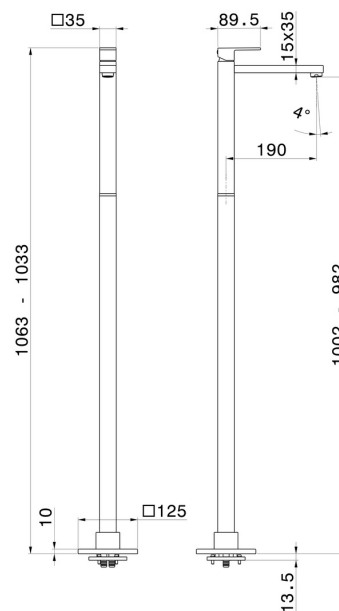

## ERGO-Q

**66418E.21.018**

Mitigeur monocommande pour lavabo sur colonne  
d'alimentation au sol - finition Chrome

Mitigeur sur pied

### CARACTÉRISTIQUES

Matériau	<b>Laiton</b>
Technologie	<b>Save Water</b>
Installation	<b>Boîte d'encastrement au sol</b>
Type de commande	<b>Monocommande</b>
Mitigeur d'eau	<b>Mécanique</b>
Nécessaires à l'installation	<b><u>27819.00.000</u></b>

### DESSIN TECHNIQUE

**ERGO-Q**

**66418E.21.018**

Mitigeur monocommande pour lavabo sur colonne d'alimentation au sol - finition Chrome

**FINITIONS DISPONIBLES**

---

**21.018**

Chrome