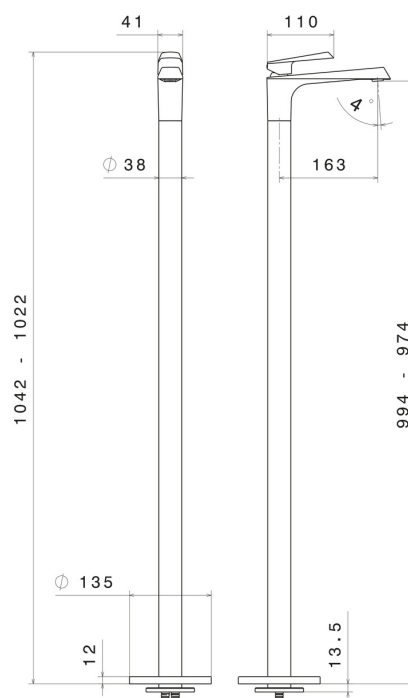

DESSIN TECHNIQUE