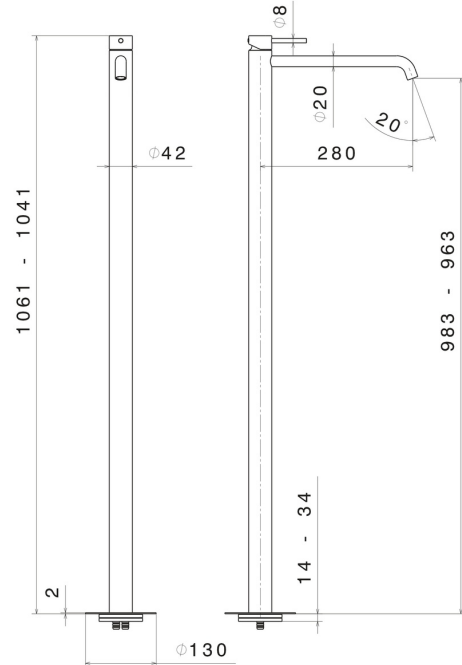

DESSIN TECHNIQUE