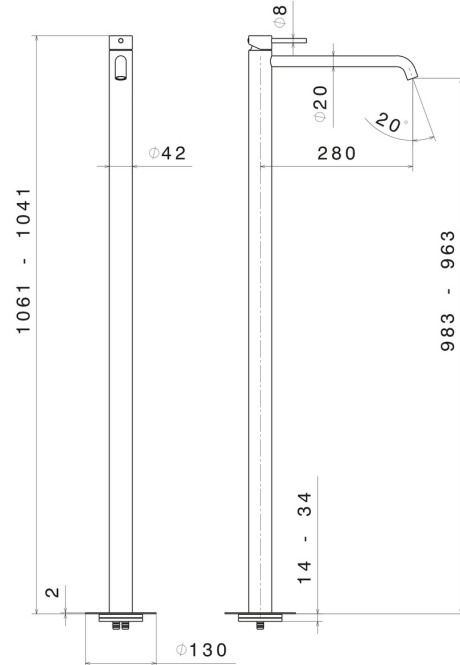

X-STEEL 316

69618EX.59.067

Mitigeur monocommande pour lavabo sur colonne
d'alimentation au sol - finition PVD Brushed Copper Bronze

Mitigeur sur pied

PVD Brushed Copper Bronze

CARACTÉRISTIQUES

Matériau	Acier inox
Technologie	Save Water
Installation	Boîte d'encastrement au sol
Type de commande	Monocommande
Mitigeur d'eau	Mécanique
Nécessaires à l'installation	<u>27819.00.000</u>

DESSIN TECHNIQUE

X-STEEL 316

69618EX.59.067

Mitigeur monocommande pour lavabo sur colonne d'alimentation au sol - finition PVD Brushed Copper Bronze

FINITIONS DISPONIBLES

59.067

PVD Brushed Copper Bronze

50.050