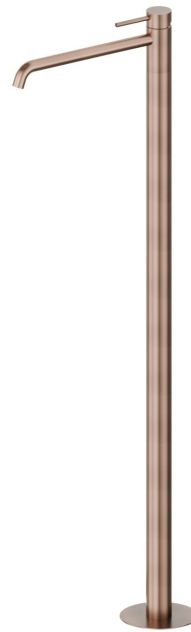

X-STEEL 316

69618EX.59.067

Mitigeur monocommande pour lavabo sur colonne
d'alimentation au sol - finition PVD Brushed Copper Bronze

Mitigeur sur pied

PVD Brushed Copper Bronze

CARACTÉRISTIQUES

Matériau	Acier inox
Technologie	Save Water
Installation	Boîte d'encastrement au sol
Type de commande	Monocommande
Mitigeur d'eau	Mécanique
Nécessaires à l'installation	<u>27819.00.000</u>

DESSIN TECHNIQUE

X-STEEL 316

69618EX.59.067

Mitigeur monocommande pour lavabo sur colonne d'alimentation au sol - finition PVD Brushed Copper Bronze

FINITIONS DISPONIBLES

59.067

PVD Brushed Copper Bronze

50.050

finition Stainless Steel

59.064

finition PVD Brushed Gun Metal

59.097

finition PVD Brushed Gold

59.098

finition PVD Brushed Pale Gold