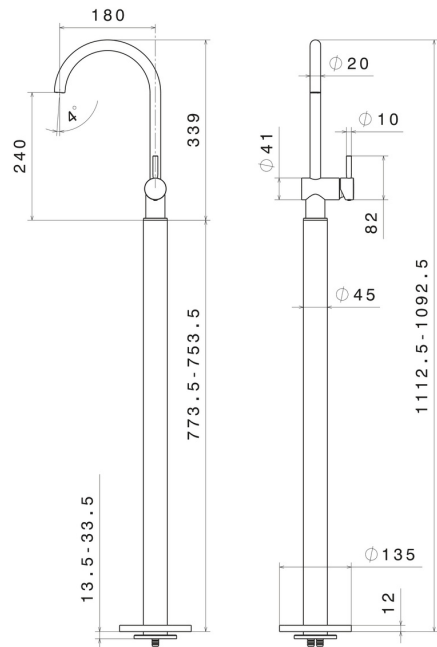

BLINK

70818E.58.061

Mitigeur monocommande pour lavabo sur colonne d'alimentation au sol - finition PVD Copper Bronze

Mitigeur sur pied

PVD Copper Bronze

CARACTÉRISTIQUES

Matériau	Laiton
Technologie	Save Water
Installation	Boîte d'encastrement au sol
Type de commande	Monocommande
Mitigeur d'eau	Mécanique
Nécessaires à l'installation	<u>27819.00.000</u>

DESSIN TECHNIQUE

BLINK

70818E.58.061

Mitigeur monocommande pour lavabo sur colonne d'alimentation au sol - finition PVD Copper Bronze

FINITIONS DISPONIBLES

58.061

PVD Copper Bronze

01.093