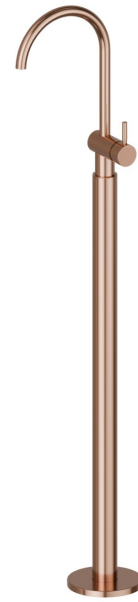

BLINK

70818E.58.061

Mitigeur monocommande pour lavabo sur colonne d'alimentation au sol - finition PVD Copper Bronze

Mitigeur sur pied

PVD Copper Bronze

CARACTÉRISTIQUES

Matériau	Laiton
Technologie	Save Water
Installation	Boîte d'encastrement au sol
Type de commande	Monocommande
Mitigeur d'eau	Mécanique
Nécessaires à l'installation	<u>27819.00.000</u>

DESSIN TECHNIQUE

BLINK

70818E.58.061

Mitigeur monocommande pour lavabo sur colonne d'alimentation au sol - finition PVD Copper Bronze

FINITIONS DISPONIBLES

58.061

PVD Copper Bronze

01.093

finition Matt Black

21.018

finition Chrome

47.083

finition Groove Bronze

58.063

finition PVD Gun Metal

59.098

finition PVD Brushed Pale Gold

61.020

finition PVD Glossy Gold