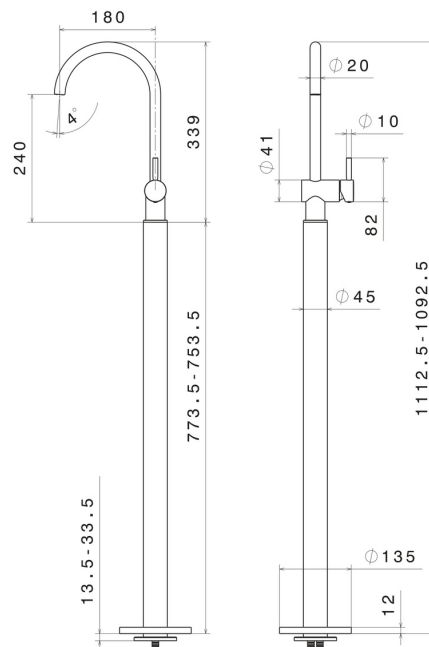

# BLINK

**70818E.58.063**

Mitigeur monocommande pour lavabo sur colonne d'alimentation au sol - finition PVD Gun Metal

Mitigeur sur pied

PVD Gun Metal

## CARACTÉRISTIQUES

Matériau	<b>Laiton</b>
Technologie	<b>Save Water</b>
Installation	<b>Boîte d'encastrement au sol</b>
Type de commande	<b>Monocommande</b>
Mitigeur d'eau	<b>Mécanique</b>
Nécessaires à l'installation	<b><u>27819.00.000</u></b>

## DESSIN TECHNIQUE

**BLINK**

**70818E.58.063**

Mitigeur monocommande pour lavabo sur colonne d'alimentation au sol - finition PVD Gun Metal

**FINITIONS DISPONIBLES**

---

**58.063**

PVD Gun Metal