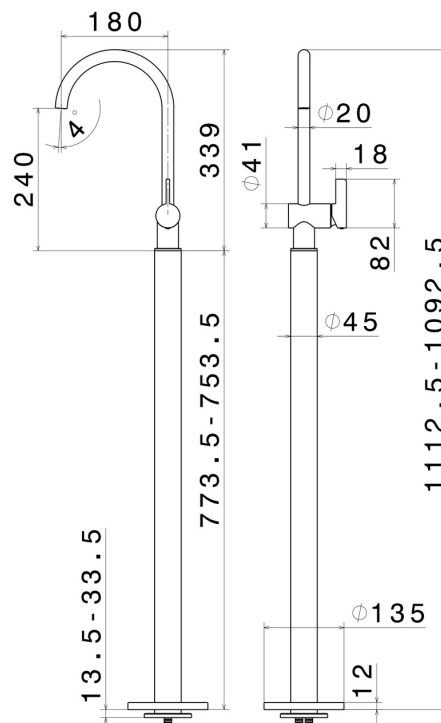

BLINK CHIC

71018E.01.093

Mitigeur monocommande pour lavabo sur colonne d'alimentation au sol - finition Matt Black

Sans vidage

CARACTÉRISTIQUES

Matériau	Laiton
Technologie	Save Water
Installation	Boîte d'encastrement au sol
Mitigeur d'eau	Mécanique
Nécessaires à l'installation	<u>27819.00.000</u>

DESSIN TECHNIQUE

BLINK CHIC

71018E.01.093

Mitigeur monocommande pour lavabo sur colonne d'alimentation au sol - finition Matt Black

FINITIONS DISPONIBLES

01.093

Matt Black

21.018