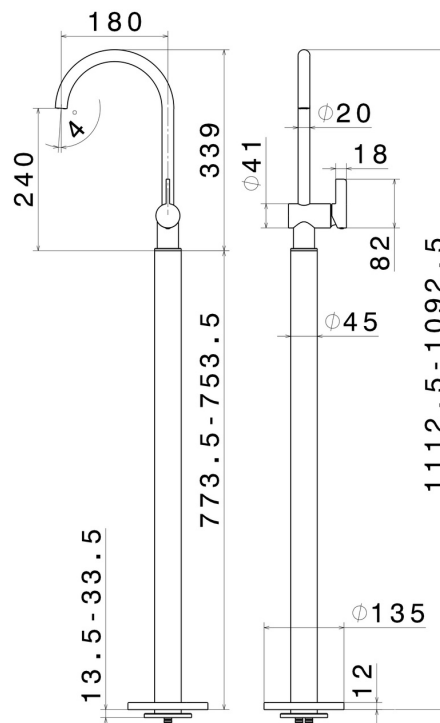

BLINK CHIC

71018E.21.018

Mitigeur monocommande pour lavabo sur colonne d'alimentation au sol - finition Chrome

Sans vidage

CARACTÉRISTIQUES

Matériau	Laiton
Technologie	Save Water
Installation	Boîte d'encastrement au sol
Mitigeur d'eau	Mécanique
Nécessaires à l'installation	<u>27819.00.000</u>

DESSIN TECHNIQUE

BLINK CHIC

71018E.21.018

Mitigeur monocommande pour lavabo sur colonne d'alimentation au sol - finition Chrome

FINITIONS DISPONIBLES

21.018

Chrome

01.093