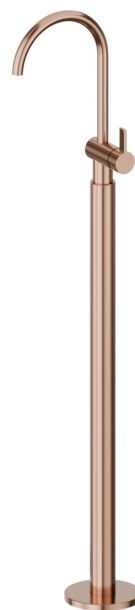

# BLINK CHIC

**71018E.58.061**

Mitigeur monocommande pour lavabo sur colonne d'alimentation au sol - finition PVD Copper Bronze

Sans vidage

PVD Copper Bronze

## CARACTÉRISTIQUES

Matériau	<b>Laiton</b>
Technologie	<b>Save Water</b>
Installation	<b>Boîte d'encastrement au sol</b>
Mitigeur d'eau	<b>Mécanique</b>
Nécessaires à l'installation	<b><u>27819.00.000</u></b>

## DESSIN TECHNIQUE

**BLINK CHIC**

**71018E.58.061**

Mitigeur monocommande pour lavabo sur colonne d'alimentation au sol - finition PVD Copper Bronze

**FINITIONS DISPONIBLES**

---

 **58.061**  
PVD Copper Bronze

 **01.093**  
finition Matt Black

 **21.018**  
finition Chrome

 **47.083**  
finition Groove Bronze

 **58.063**  
finition PVD Gun Metal

 **59.098**  
finition PVD Brushed Pale Gold

 **61.020**  
finition PVD Glossy Gold