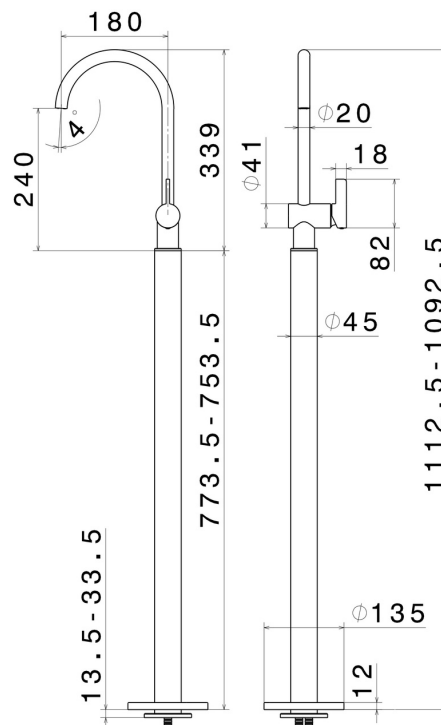

BLINK CHIC

71018E.58.063

Mitigeur monocommande pour lavabo sur colonne d'alimentation au sol - finition PVD Gun Metal

Sans vidage

PVD Gun Metal

CARACTÉRISTIQUES

Matériau	Laiton
Technologie	Save Water
Installation	Boîte d'encastrement au sol
Mitigeur d'eau	Mécanique
Nécessaires à l'installation	<u>27819.00.000</u>

DESSIN TECHNIQUE

BLINK CHIC

71018E.58.063

Mitigeur monocommande pour lavabo sur colonne d'alimentation au sol - finition PVD Gun Metal

FINITIONS DISPONIBLES

58.063

PVD Gun Metal

01.093