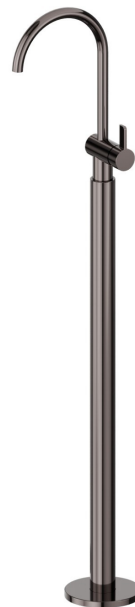

BLINK CHIC

71018E.58.063

Mitigeur monocommande pour lavabo sur colonne d'alimentation au sol - finition PVD Gun Metal

Sans vidage

PVD Gun Metal

CARACTÉRISTIQUES

Matériau	Laiton
Technologie	Save Water
Installation	Boîte d'encastrement au sol
Mitigeur d'eau	Mécanique
Nécessaires à l'installation	<u>27819.00.000</u>

DESSIN TECHNIQUE

BLINK CHIC

71018E.58.063

Mitigeur monocommande pour lavabo sur colonne d'alimentation au sol - finition PVD Gun Metal

FINITIONS DISPONIBLES

58.063

PVD Gun Metal

01.093

finition Matt Black

21.018

finition Chrome

47.083

finition Groove Bronze

58.061

finition PVD Copper Bronze

59.098

finition PVD Brushed Pale Gold

61.020

finition PVD Glossy Gold