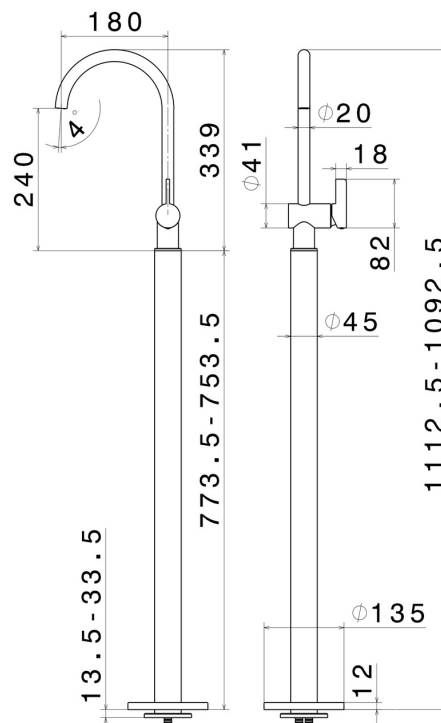

DESSIN TECHNIQUE