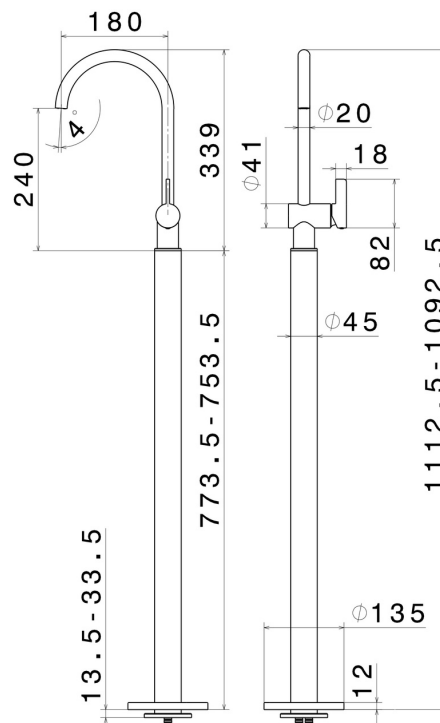

BLINK CHIC

71018E.61.020

Mitigeur monocommande pour lavabo sur colonne d'alimentation au sol - finition PVD Glossy Gold

Sans vidage

PVD Glossy Gold

CARACTÉRISTIQUES

Matériau	Laiton
Technologie	Save Water
Installation	Boîte d'encastrement au sol
Mitigeur d'eau	Mécanique
Nécessaires à l'installation	<u>27819.00.000</u>

DESSIN TECHNIQUE

BLINK CHIC

71018E.61.020

Mitigeur monocommande pour lavabo sur colonne d'alimentation au sol - finition PVD Glossy Gold

FINITIONS DISPONIBLES

61.020

PVD Glossy Gold

01.093