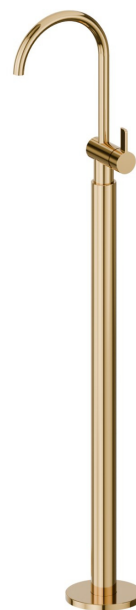

BLINK CHIC

71018E.61.020

Mitigeur monocommande pour lavabo sur colonne d'alimentation au sol - finition PVD Glossy Gold

Sans vidage

PVD Glossy Gold

CARACTÉRISTIQUES

Matériau	Laiton
Technologie	Save Water
Installation	Boîte d'encastrement au sol
Mitigeur d'eau	Mécanique
Nécessaires à l'installation	<u>27819.00.000</u>

DESSIN TECHNIQUE

BLINK CHIC

71018E.61.020

Mitigeur monocommande pour lavabo sur colonne d'alimentation au sol - finition PVD Glossy Gold

FINITIONS DISPONIBLES

61.020

PVD Glossy Gold

01.093

finition Matt Black

21.018

finition Chrome

47.083

finition Groove Bronze

58.061

finition PVD Copper Bronze

58.063

finition PVD Gun Metal

59.098

finition PVD Brushed Pale Gold