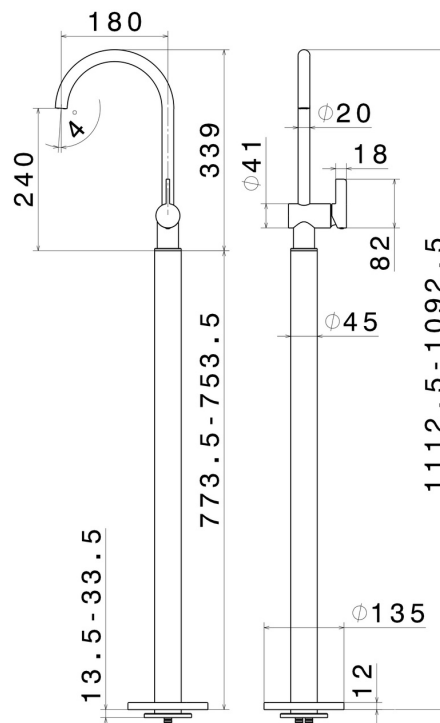

DESSIN TECHNIQUE

BLINK CHIC

71118E.01.093

Mitigeur monocommande pour lavabo sur colonne d'alimentation au sol - finition Matt Black

FINITIONS DISPONIBLES

01.093

Matt Black

21.018