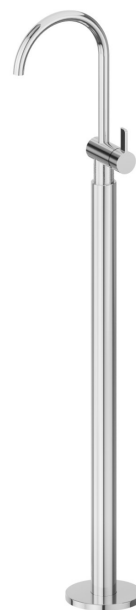

BLINK CHIC

71118E.21.018

Mitigeur monocommande pour lavabo sur colonne
d'alimentation au sol - finition Chrome

Luxury. Sans vidage

CARACTÉRISTIQUES

Matériau	Laiton
Technologie	Save Water
Installation	Boîte d'encastrement au sol
Mitigeur d'eau	Mécanique
Nécessaires à l'installation	<u>27819.00.000</u>

DESSIN TECHNIQUE

BLINK CHIC

71118E.21.018

Mitigeur monocommande pour lavabo sur colonne d'alimentation au sol - finition Chrome

FINITIONS DISPONIBLES

21.018

Chrome

01.093

finition Matt Black

47.083

finition Groove Bronze

58.061

finition PVD Copper Bronze

58.063

finition PVD Gun Metal

59.098

finition PVD Brushed Pale Gold

61.020

finition PVD Glossy Gold