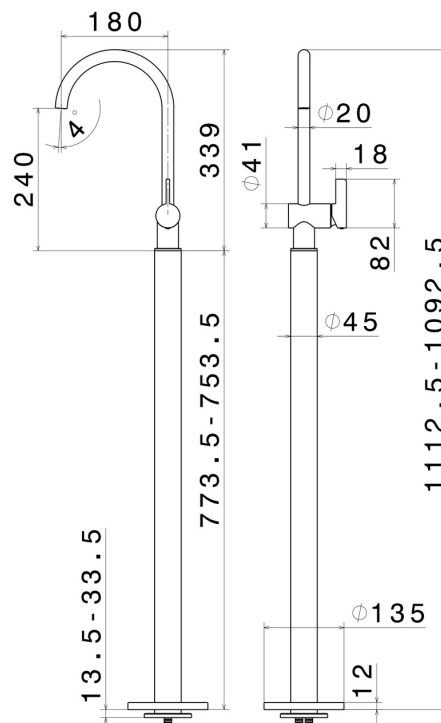

BLINK CHIC

71118E.21.018

Mitigeur monocommande pour lavabo sur colonne
d'alimentation au sol - finition Chrome

Luxury. Sans vidage

CARACTÉRISTIQUES

Matériau	Laiton
Technologie	Save Water
Installation	Boîte d'encastrement au sol
Mitigeur d'eau	Mécanique
Nécessaires à l'installation	<u>27819.00.000</u>

DESSIN TECHNIQUE

BLINK CHIC

71118E.21.018

Mitigeur monocommande pour lavabo sur colonne d'alimentation au sol - finition Chrome

FINITIONS DISPONIBLES

21.018

Chrome

01.093