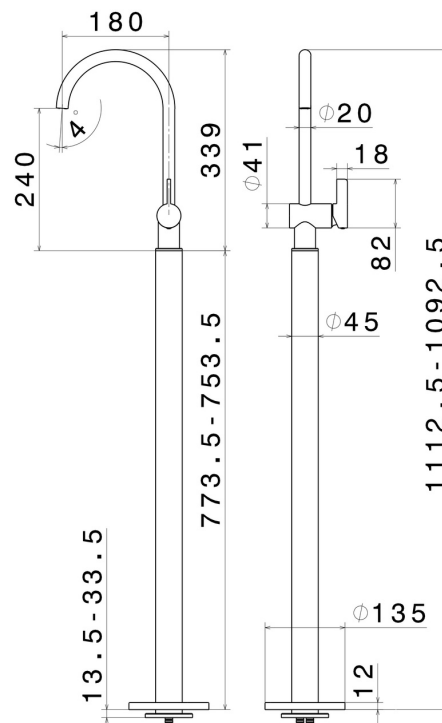

DESSIN TECHNIQUE