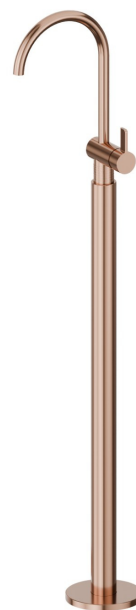

# BLINK CHIC

**71118E.58.061**

Mitigeur monocommande pour lavabo sur colonne d'alimentation au sol - finition PVD Copper Bronze

Luxury. Sans vidage

PVD Copper Bronze

## DESSIN TECHNIQUE

**BLINK CHIC**

**71118E.58.061**

Mitigeur monocommande pour lavabo sur colonne d'alimentation au sol - finition PVD Copper Bronze

**FINITIONS DISPONIBLES**

---

**58.061**

PVD Copper Bronze

**01.093**

finition Matt Black

**21.018**

finition Chrome

**47.083**

finition Groove Bronze

**58.063**

finition PVD Gun Metal

**59.098**

finition PVD Brushed Pale Gold

**61.020**

finition PVD Glossy Gold