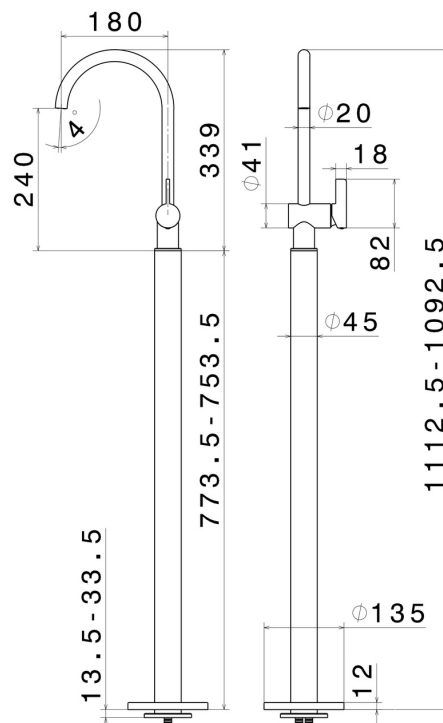

BLINK CHIC

71118E.58.063

Mitigeur monocommande pour lavabo sur colonne d'alimentation au sol - finition PVD Gun Metal

Luxury. Sans vidage

PVD Gun Metal

CARACTÉRISTIQUES

| | |
|------------------------------|------------------------------------|
| Matériau | Laiton |
| Technologie | Save Water |
| Installation | Boîte d'encastrement au sol |
| Mitigeur d'eau | Mécanique |
| Nécessaires à l'installation | <u>27819.00.000</u> |

DESSIN TECHNIQUE

BLINK CHIC

71118E.58.063

Mitigeur monocommande pour lavabo sur colonne d'alimentation au sol - finition PVD Gun Metal

FINITIONS DISPONIBLES

58.063

PVD Gun Metal

01.093