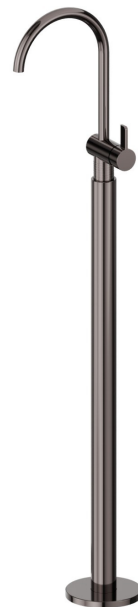

BLINK CHIC

71118E.58.063

Mitigeur monocommande pour lavabo sur colonne d'alimentation au sol - finition PVD Gun Metal

Luxury. Sans vidage

PVD Gun Metal

CARACTÉRISTIQUES

| | |
|------------------------------|------------------------------------|
| Matériau | Laiton |
| Technologie | Save Water |
| Installation | Boîte d'encastrement au sol |
| Mitigeur d'eau | Mécanique |
| Nécessaires à l'installation | <u>27819.00.000</u> |

DESSIN TECHNIQUE

BLINK CHIC

71118E.58.063

Mitigeur monocommande pour lavabo sur colonne d'alimentation au sol - finition PVD Gun Metal

FINITIONS DISPONIBLES

58.063

PVD Gun Metal

01.093

finition Matt Black

21.018

finition Chrome

47.083

finition Groove Bronze

58.061

finition PVD Copper Bronze

59.098

finition PVD Brushed Pale Gold

61.020

finition PVD Glossy Gold