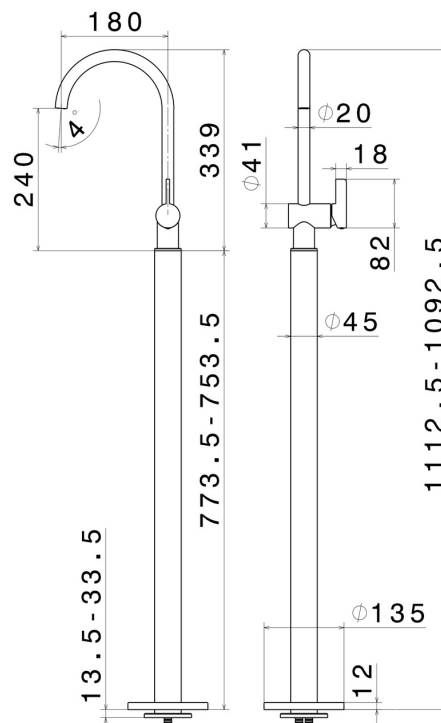

DESSIN TECHNIQUE

BLINK CHIC

71118E.61.020

Mitigeur monocommande pour lavabo sur colonne d'alimentation au sol - finition PVD Glossy Gold

FINITIONS DISPONIBLES

61.020

PVD Glossy Gold

01.093