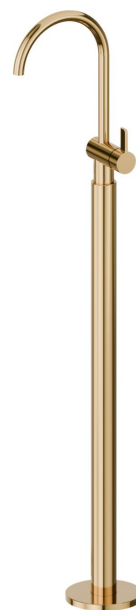

BLINK CHIC

71118E.61.020

Mitigeur monocommande pour lavabo sur colonne d'alimentation au sol - finition PVD Glossy Gold

Luxury. Sans vidage

PVD Glossy Gold

CARACTÉRISTIQUES

| | |
|------------------------------|------------------------------------|
| Matériau | Laiton |
| Technologie | Save Water |
| Installation | Boîte d'encastrement au sol |
| Mitigeur d'eau | Mécanique |
| Nécessaires à l'installation | <u>27819.00.000</u> |

DESSIN TECHNIQUE

BLINK CHIC

71118E.61.020

Mitigeur monocommande pour lavabo sur colonne d'alimentation au sol - finition PVD Glossy Gold

FINITIONS DISPONIBLES

61.020

PVD Glossy Gold

01.093

finition Matt Black

21.018

finition Chrome

47.083

finition Groove Bronze

58.061

finition PVD Copper Bronze

58.063

finition PVD Gun Metal

59.098

finition PVD Brushed Pale Gold