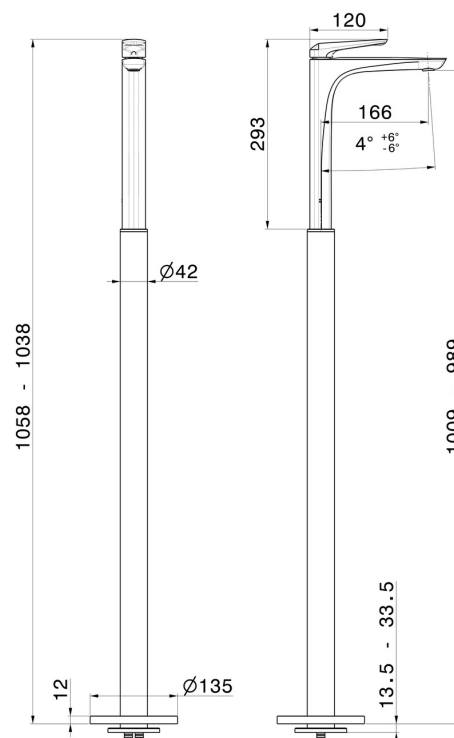

DELTA ZERO

72218E.01.014

Mitigeur monocommande pour lavabo sur colonne d'alimentation au sol - finition Matt White

Mitigeur sur pied

CARACTÉRISTIQUES

Matériau	Laiton
Technologie	Save Water
Installation	Boîte d'encastrement au sol
Type de commande	Monocommande
Mitigeur d'eau	Mécanique
Nécessaires à l'installation	<u>27819.00.000</u>

DESSIN TECHNIQUE

DELTA ZERO

72218E.01.014

Mitigeur monocommande pour lavabo sur colonne d'alimentation au sol - finition Matt White

FINITIONS DISPONIBLES

01.014

Matt White

01.093