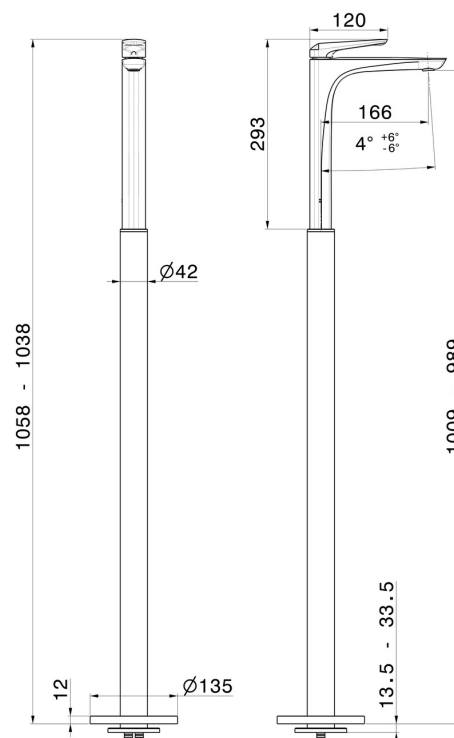

DELTA ZERO

72218E.01.093

Mitigeur monocommande pour lavabo sur colonne d'alimentation au sol - finition Matt Black

Mitigeur sur pied

CARACTÉRISTIQUES

Matériau	Laiton
Technologie	Save Water
Installation	Boîte d'encastrement au sol
Type de commande	Monocommande
Mitigeur d'eau	Mécanique
Nécessaires à l'installation	<u>27819.00.000</u>

DESSIN TECHNIQUE

DELTA ZERO

72218E.01.093

Mitigeur monocommande pour lavabo sur colonne d'alimentation au sol - finition Matt Black

FINITIONS DISPONIBLES

01.093

Matt Black

01.014