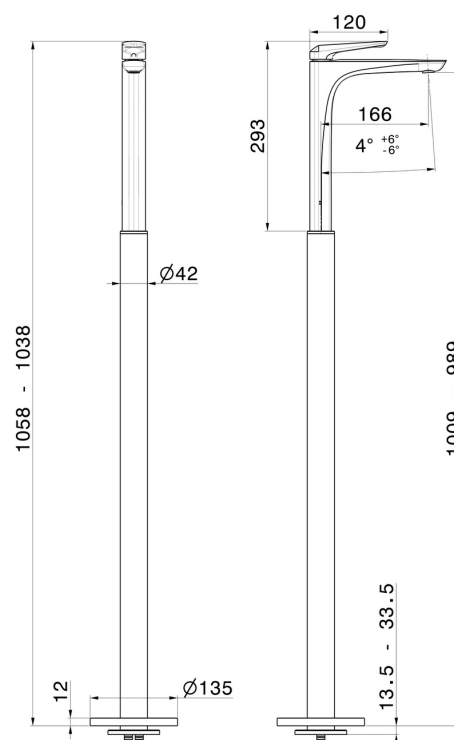

DELTA ZERO

72218E.21.018

Mitigeur monocommande pour lavabo sur colonne
d'alimentation au sol - finition Chrome

Mitigeur sur pied

CARACTÉRISTIQUES

Matériau	Laiton
Technologie	Save Water
Installation	Boîte d'encastrement au sol
Type de commande	Monocommande
Mitigeur d'eau	Mécanique
Nécessaires à l'installation	<u>27819.00.000</u>

DESSIN TECHNIQUE

DELTA ZERO

72218E.21.018

Mitigeur monocommande pour lavabo sur colonne d'alimentation au sol - finition Chrome

FINITIONS DISPONIBLES

21.018

Chrome

01.014