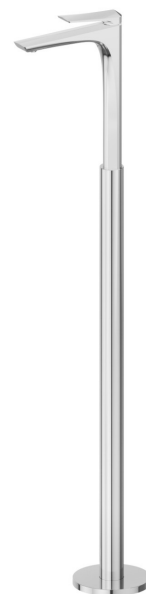

DELTA ZERO

72218E.21.018

Mitigeur monocommande pour lavabo sur colonne
d'alimentation au sol - finition Chrome

Mitigeur sur pied

CARACTÉRISTIQUES

Matériau	Laiton
Technologie	Save Water
Installation	Boîte d'encastrement au sol
Type de commande	Monocommande
Mitigeur d'eau	Mécanique
Nécessaires à l'installation	<u>27819.00.000</u>

DESSIN TECHNIQUE

DELTA ZERO

72218E.21.018

Mitigeur monocommande pour lavabo sur colonne d'alimentation au sol - finition Chrome

FINITIONS DISPONIBLES

21.018

Chrome

01.014

finition Matt White

01.093

finition Matt Black

58.061

finition PVD Copper Bronze

58.063

finition PVD Gun Metal

59.064

finition PVD Brushed Gun Metal

59.067

finition PVD Brushed Copper Bronze

59.097

finition PVD Brushed Gold

61.020

finition PVD Glossy Gold