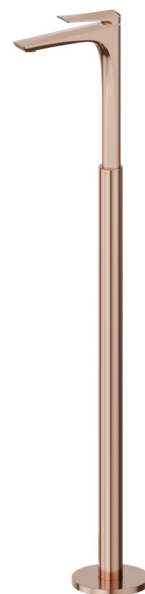

DELTA ZERO

72218E.58.061

Mitigeur monocommande pour lavabo sur colonne d'alimentation au sol - finition PVD Copper Bronze

Mitigeur sur pied

PVD Copper Bronze

CARACTÉRISTIQUES

Matériau	Laiton
Technologie	Save Water
Installation	Boîte d'encastrement au sol
Type de commande	Monocommande
Mitigeur d'eau	Mécanique
Nécessaires à l'installation	<u>27819.00.000</u>

DESSIN TECHNIQUE

DELTA ZERO

72218E.58.061

Mitigeur monocommande pour lavabo sur colonne d'alimentation au sol - finition PVD Copper Bronze

FINITIONS DISPONIBLES

58.061

PVD Copper Bronze

01.014

finition Matt White

01.093

finition Matt Black

21.018

finition Chrome

58.063

finition PVD Gun Metal

59.064

finition PVD Brushed Gun Metal

59.067

finition PVD Brushed Copper Bronze

59.097

finition PVD Brushed Gold

61.020

finition PVD Glossy Gold