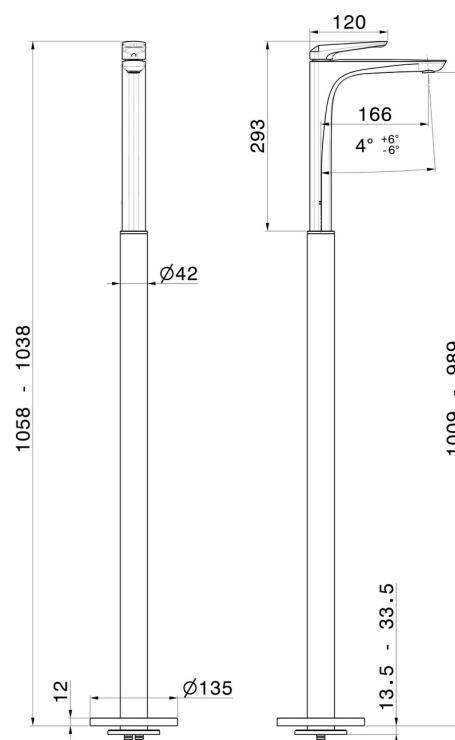

DELTA ZERO

72218E.58.061

Mitigeur monocommande pour lavabo sur colonne d'alimentation au sol - finition PVD Copper Bronze

Mitigeur sur pied

PVD Copper Bronze

CARACTÉRISTIQUES

Matériau	Laiton
Technologie	Save Water
Installation	Boîte d'encastrement au sol
Type de commande	Monocommande
Mitigeur d'eau	Mécanique
Nécessaires à l'installation	<u>27819.00.000</u>

DESSIN TECHNIQUE

DELTA ZERO

72218E.58.061

Mitigeur monocommande pour lavabo sur colonne d'alimentation au sol - finition PVD Copper Bronze

FINITIONS DISPONIBLES

58.061

PVD Copper Bronze

01.014