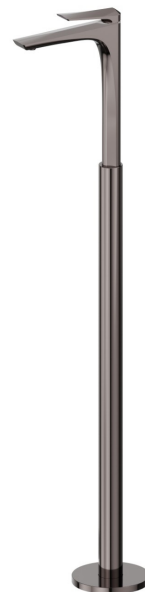

DELTA ZERO

72218E.58.063

Mitigeur monocommande pour lavabo sur colonne d'alimentation au sol - finition PVD Gun Metal

Mitigeur sur pied

CARACTÉRISTIQUES

Matériau	Laiton
Technologie	Save Water
Installation	Boîte d'encastrement au sol
Type de commande	Monocommande
Mitigeur d'eau	Mécanique
Nécessaires à l'installation	<u>27819.00.000</u>

DESSIN TECHNIQUE

DELTA ZERO

72218E.58.063

Mitigeur monocommande pour lavabo sur colonne d'alimentation au sol - finition PVD Gun Metal

FINITIONS DISPONIBLES

58.063

PVD Gun Metal

01.014

finition Matt White

01.093

finition Matt Black

21.018

finition Chrome

58.061

finition PVD Copper Bronze

59.064

finition PVD Brushed Gun Metal

59.067

finition PVD Brushed Copper Bronze

59.097

finition PVD Brushed Gold

61.020

finition PVD Glossy Gold