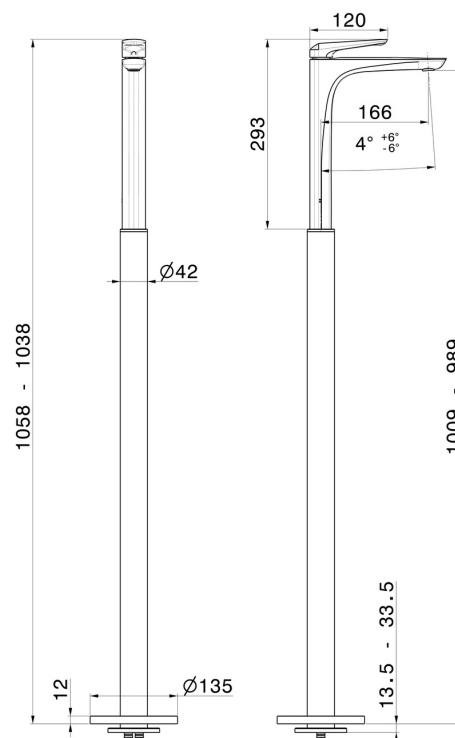

DELTA ZERO

72218E.58.063

Mitigeur monocommande pour lavabo sur colonne d'alimentation au sol - finition PVD Gun Metal

Mitigeur sur pied

CARACTÉRISTIQUES

Matériau	Laiton
Technologie	Save Water
Installation	Boîte d'encastrement au sol
Type de commande	Monocommande
Mitigeur d'eau	Mécanique
Nécessaires à l'installation	<u>27819.00.000</u>

DESSIN TECHNIQUE

DELTA ZERO

72218E.58.063

Mitigeur monocommande pour lavabo sur colonne d'alimentation au sol - finition PVD Gun Metal

FINITIONS DISPONIBLES

58.063

PVD Gun Metal

01.014