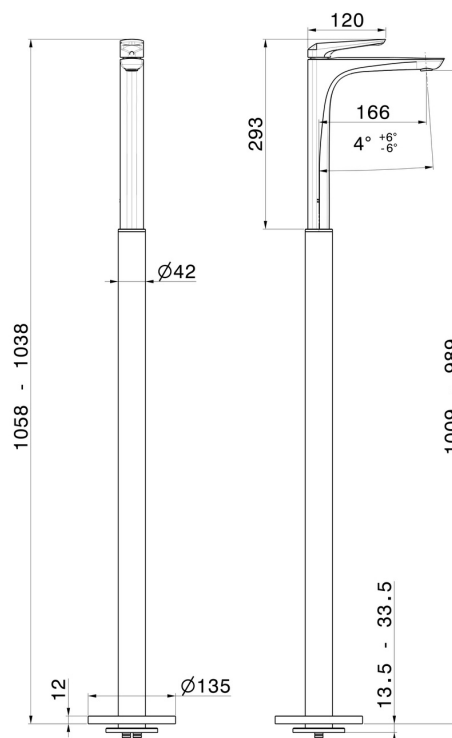

DELTA ZERO

72218E.59.064

Mitigeur monocommande pour lavabo sur colonne d'alimentation au sol - finition PVD Brushed Gun Metal

Mitigeur sur pied

SAVE
WATER

PVD Brushed Gun Metal

CARACTÉRISTIQUES

Matériau	Laiton
Technologie	Save Water
Installation	Boîte d'encastrement au sol
Type de commande	Monocommande
Mitigeur d'eau	Mécanique
Nécessaires à l'installation	<u>27819.00.000</u>

DESSIN TECHNIQUE

DELTA ZERO

72218E.59.064

Mitigeur monocommande pour lavabo sur colonne d'alimentation au sol - finition PVD Brushed Gun Metal

FINITIONS DISPONIBLES

59.064

PVD Brushed Gun Metal

01.014