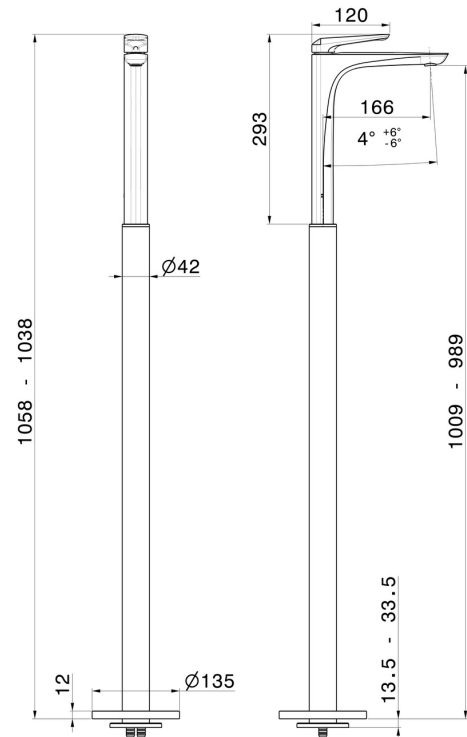

# DELTA ZERO

**72218E.59.067**

Mitigeur monocommande pour lavabo sur colonne  
d'alimentation au sol - finition PVD Brushed Copper Bronze

Mitigeur sur pied

PVD Brushed Copper Bronze

## CARACTÉRISTIQUES

Matériau	<b>Laiton</b>
Technologie	<b>Save Water</b>
Installation	<b>Boîte d'encastrement au sol</b>
Type de commande	<b>Monocommande</b>
Mitigeur d'eau	<b>Mécanique</b>
Nécessaires à l'installation	<b><u>27819.00.000</u></b>

## DESSIN TECHNIQUE

**DELTA ZERO**

**72218E.59.067**

Mitigeur monocommande pour lavabo sur colonne d'alimentation au sol - finition PVD Brushed Copper Bronze

**FINITIONS DISPONIBLES**

---

**59.067**

PVD Brushed Copper Bronze