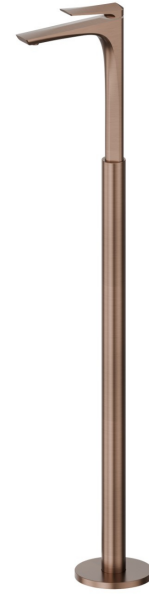

# DELTA ZERO

**72218E.59.067**

Mitigeur monocommande pour lavabo sur colonne  
d'alimentation au sol - finition PVD Brushed Copper Bronze

Mitigeur sur pied

PVD Brushed Copper Bronze

## DESSIN TECHNIQUE

**DELTA ZERO**

**72218E.59.067**

Mitigeur monocommande pour lavabo sur colonne d'alimentation au sol - finition PVD Brushed Copper Bronze

**FINITIONS DISPONIBLES**

---

**59.067**

PVD Brushed Copper Bronze

**01.014**

finition Matt White

**01.093**

finition Matt Black

**21.018**

finition Chrome

**58.061**

finition PVD Copper Bronze

**58.063**

finition PVD Gun Metal

**59.064**

finition PVD Brushed Gun Metal

**59.097**

finition PVD Brushed Gold

**61.020**

finition PVD Glossy Gold