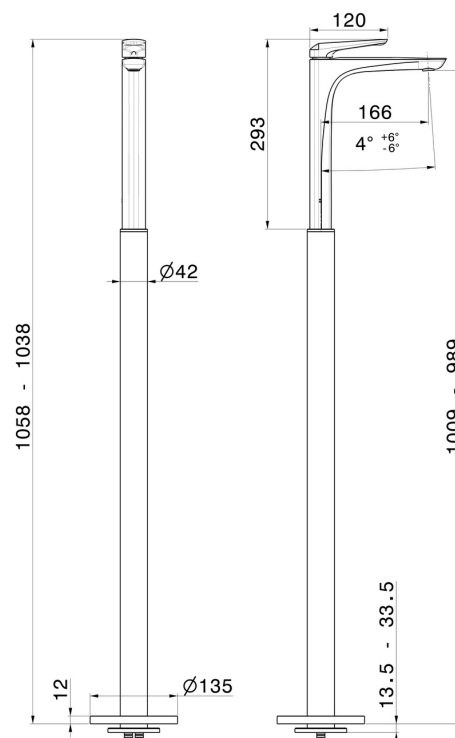

DELTA ZERO

72218E.59.097

Mitigeur monocommande pour lavabo sur colonne d'alimentation au sol - finition PVD Brushed Gold

Mitigeur sur pied

PVD Brushed Gold

CARACTÉRISTIQUES

Matériau	Laiton
Technologie	Save Water
Installation	Boîte d'encastrement au sol
Type de commande	Monocommande
Mitigeur d'eau	Mécanique
Nécessaires à l'installation	<u>27819.00.000</u>

DESSIN TECHNIQUE

DELTA ZERO

72218E.59.097

Mitigeur monocommande pour lavabo sur colonne d'alimentation au sol - finition PVD Brushed Gold

FINITIONS DISPONIBLES

59.097

PVD Brushed Gold

01.014