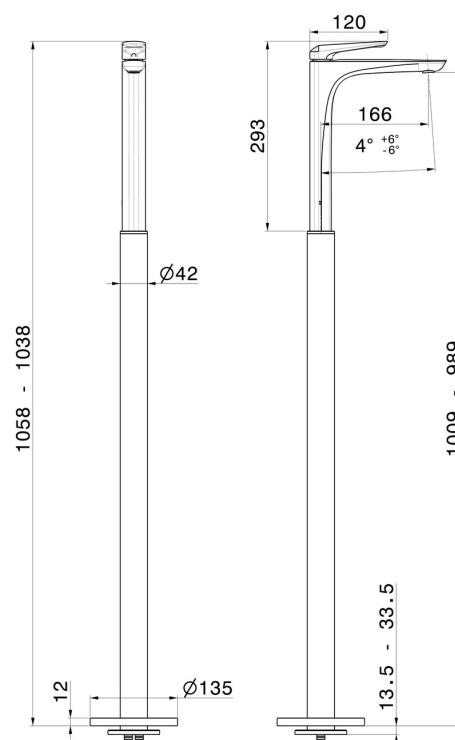

DELTA ZERO

72218E.61.020

Mitigeur monocommande pour lavabo sur colonne d'alimentation au sol - finition PVD Glossy Gold

Mitigeur sur pied

CARACTÉRISTIQUES

Matériau	Laiton
Technologie	Save Water
Installation	Boîte d'encastrement au sol
Type de commande	Monocommande
Mitigeur d'eau	Mécanique
Nécessaires à l'installation	<u>27819.00.000</u>

DESSIN TECHNIQUE

DELTA ZERO

72218E.61.020

Mitigeur monocommande pour lavabo sur colonne d'alimentation au sol - finition PVD Glossy Gold

FINITIONS DISPONIBLES

61.020

PVD Glossy Gold

01.014