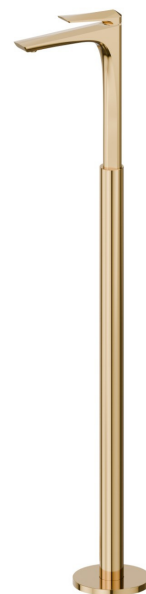

DELTA ZERO

72218E.61.020

Mitigeur monocommande pour lavabo sur colonne d'alimentation au sol - finition PVD Glossy Gold

Mitigeur sur pied

CARACTÉRISTIQUES

Matériau	Laiton
Technologie	Save Water
Installation	Boîte d'encastrement au sol
Type de commande	Monocommande
Mitigeur d'eau	Mécanique
Nécessaires à l'installation	<u>27819.00.000</u>

DESSIN TECHNIQUE

DELTA ZERO

72218E.61.020

Mitigeur monocommande pour lavabo sur colonne d'alimentation au sol - finition PVD Glossy Gold

FINITIONS DISPONIBLES

61.020

PVD Glossy Gold

01.014

finition Matt White

01.093

finition Matt Black

21.018

finition Chrome

58.061

finition PVD Copper Bronze

58.063

finition PVD Gun Metal

59.064

finition PVD Brushed Gun Metal

59.067

finition PVD Brushed Copper Bronze

59.097

finition PVD Brushed Gold