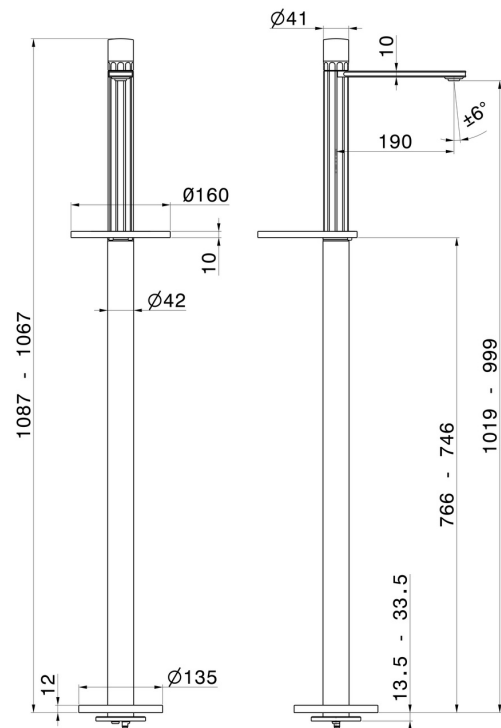

# IONIKA SUPREME

**72918E.01.014**

Mitigeur monocommande pour lavabo sur colonne d'alimentation au sol - finition Matt White

Mitigeur sur pied

## CARACTÉRISTIQUES

Matériau	<b>Laiton/Marbre</b>
Technologie	<b>Energy Saving - Save Water</b>
Installation	<b>Boîte d'encastrement au sol</b>
Type de perçage	<b>Monotrou</b>
Type de commande	<b>Monocommande</b>
Mitigeur d'eau	<b>Mécanique</b>
Nécessaires à l'installation	<b><u>27819.00.000</u></b>

## DESSIN TECHNIQUE

**61.020**

finition PVD Glossy Gold