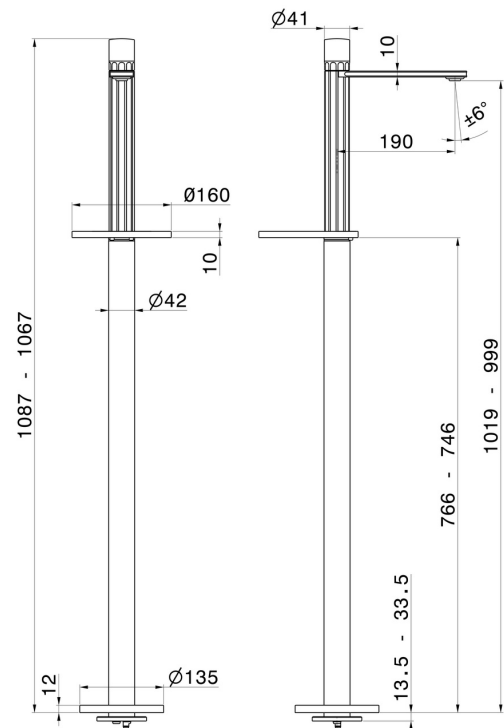

IONIKA SUPREME

72918E.01.093

Mitigeur monocommande pour lavabo sur colonne d'alimentation au sol - finition Matt Black

Mitigeur sur pied

Matt Black

CARACTÉRISTIQUES

Matériau	Laiton/Marbre
Technologie	Energy Saving - Save Water
Installation	Boîte d'encastrement au sol
Type de perçage	Monotrou
Type de commande	Monocommande
Mitigeur d'eau	Mécanique
Nécessaires à l'installation	<u>27819.00.000</u>

DESSIN TECHNIQUE

IONIKA SUPREME

72918E.01.093

Mitigeur monocommande pour lavabo sur colonne d'alimentation au sol - finition Matt Black

FINITIONS DISPONIBLES

01.093

Matt Black

01.014