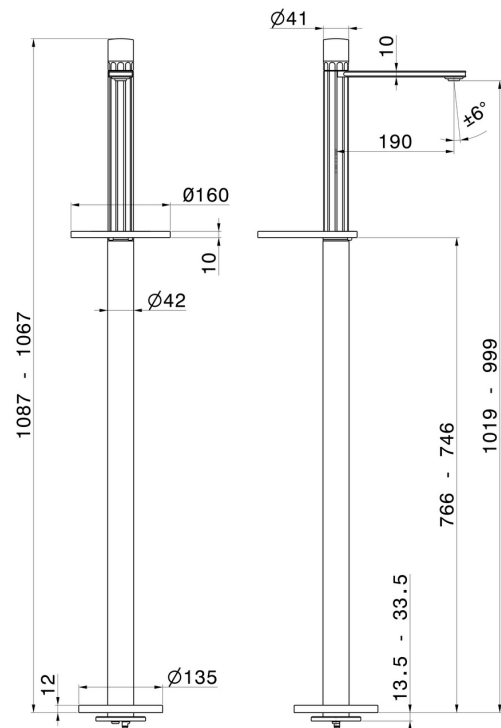

IONIKA SUPREME

72918E.59.064

Mitigeur monocommande pour lavabo sur colonne d'alimentation au sol - finition PVD Brushed Gun Metal

Mitigeur sur pied

CARACTÉRISTIQUES

Matériau	Laiton/Marbre
Technologie	Energy Saving - Save Water
Installation	Boîte d'encastrement au sol
Type de perçage	Monotrou
Type de commande	Monocommande
Mitigeur d'eau	Mécanique
Nécessaires à l'installation	<u>27819.00.000</u>

DESSIN TECHNIQUE

IONIKA SUPREME

72918E.59.064

Mitigeur monocommande pour lavabo sur colonne d'alimentation au sol - finition PVD Brushed Gun Metal

FINITIONS DISPONIBLES

59.064

PVD Brushed Gun Metal

01.014