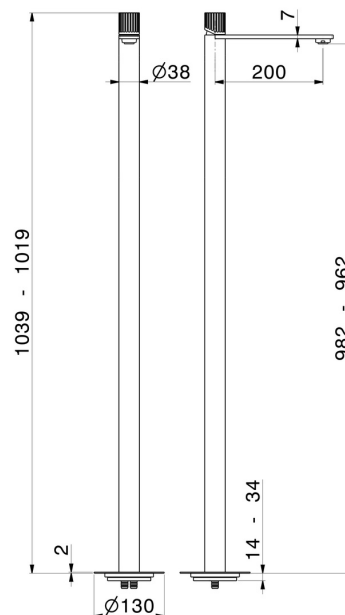

## STEEL LINE

**74218ex.50.050**

Mitigeur monocommande pour lavabo sur colonne  
d'alimentation au sol - finition Stainless Steel

Mitigeur sur pied

### CARACTÉRISTIQUES

Matériau	<b>Acier inox</b>
Technologie	<b>Save Water</b>
Installation	<b>Au sol</b>
Type de commande	<b>Monocommande</b>
Mitigeur d'eau	<b>Mécanique</b>
Nécessaires à l'installation	<b><u>27819.00.000</u></b>

### DESSIN TECHNIQUE

**STEEL LINE**

**74218ex.50.050**

Mitigeur monocommande pour lavabo sur colonne d'alimentation au sol - finition Stainless Steel

**FINITIONS DISPONIBLES**

---

**50.050**

Stainless Steel

**59.064**

finition PVD Brushed Gun Metal

**59.067**

finition PVD Brushed Copper Bronze

**59.098**

finition PVD Brushed Pale Gold