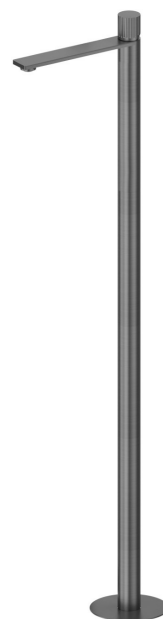

STEEL LINE

74218ex.59.064

Mitigeur monocommande pour lavabo sur colonne d'alimentation au sol - finition PVD Brushed Gun Metal

Mitigeur sur pied

PVD Brushed Gun Metal

CARACTÉRISTIQUES

Matériau	Acier inox
Technologie	Save Water
Installation	Au sol
Type de commande	Monocommande
Mitigeur d'eau	Mécanique
Nécessaires à l'installation	<u>27819.00.000</u>

DESSIN TECHNIQUE

STEEL LINE

74218ex.59.064

Mitigeur monocommande pour lavabo sur colonne d'alimentation au sol - finition PVD Brushed Gun Metal

FINITIONS DISPONIBLES

59.064

PVD Brushed Gun Metal

50.050

finition Stainless Steel

59.067

finition PVD Brushed Copper Bronze

59.098

finition PVD Brushed Pale Gold