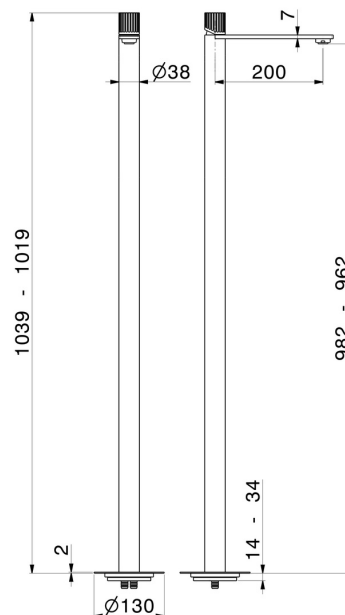

STEEL LINE

74218ex.59.064

Mitigeur monocommande pour lavabo sur colonne d'alimentation au sol - finition PVD Brushed Gun Metal

Mitigeur sur pied

PVD Brushed Gun Metal

CARACTÉRISTIQUES

Matériau	Acier inox
Technologie	Save Water
Installation	Au sol
Type de commande	Monocommande
Mitigeur d'eau	Mécanique
Nécessaires à l'installation	<u>27819.00.000</u>

DESSIN TECHNIQUE

STEEL LINE

74218ex.59.064

Mitigeur monocommande pour lavabo sur colonne d'alimentation au sol - finition PVD Brushed Gun Metal

FINITIONS DISPONIBLES

59.064

PVD Brushed Gun Metal

50.050

finition Stainless Steel

59.067

finition PVD Brushed Copper Bronze

59.098

finition PVD Brushed Pale Gold