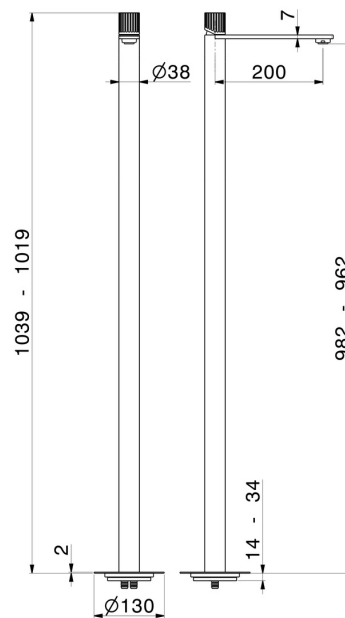

STEEL LINE

74218ex.59.067

Mitigeur monocommande pour lavabo sur colonne
d'alimentation au sol - finition PVD Brushed Copper Bronze

Mitigeur sur pied

PVD Brushed Copper Bronze

CARACTÉRISTIQUES

Matériau	Acier inox
Technologie	Save Water
Installation	Au sol
Type de commande	Monocommande
Mitigeur d'eau	Mécanique
Nécessaires à l'installation	<u>27819.00.000</u>

DESSIN TECHNIQUE

STEEL LINE

74218ex.59.067

Mitigeur monocommande pour lavabo sur colonne d'alimentation au sol - finition PVD Brushed Copper Bronze

FINITIONS DISPONIBLES

59.067

PVD Brushed Copper Bronze

50.050

finition Stainless Steel

59.064

finition PVD Brushed Gun Metal

59.098

finition PVD Brushed Pale Gold