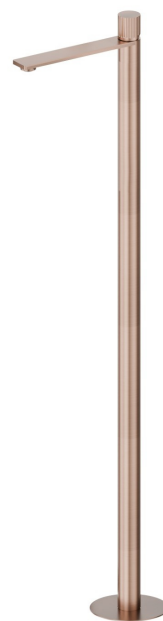

STEEL LINE

74218ex.59.067

Mitigeur monocommande pour lavabo sur colonne
d'alimentation au sol - finition PVD Brushed Copper Bronze

Mitigeur sur pied

PVD Brushed Copper Bronze

CARACTÉRISTIQUES

Matériau	Acier inox
Technologie	Save Water
Installation	Au sol
Type de commande	Monocommande
Mitigeur d'eau	Mécanique
Nécessaires à l'installation	<u>27819.00.000</u>

DESSIN TECHNIQUE

STEEL LINE

74218ex.59.067

Mitigeur monocommande pour lavabo sur colonne d'alimentation au sol - finition PVD Brushed Copper Bronze

FINITIONS DISPONIBLES

59.067

PVD Brushed Copper Bronze

50.050

finition Stainless Steel

59.064

finition PVD Brushed Gun Metal

59.098

finition PVD Brushed Pale Gold