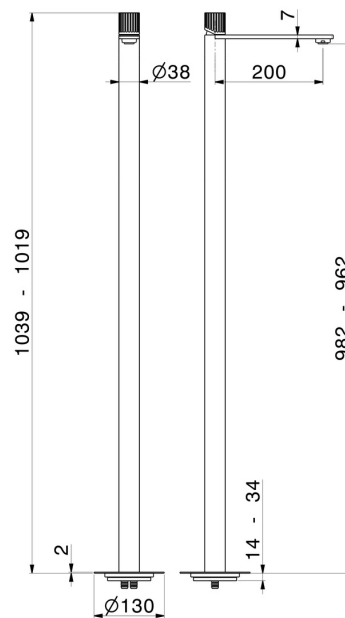

## 74218ex.59.098

Mitigeur monocommande pour lavabo sur colonne d'alimentation au sol - finition PVD Brushed Pale Gold

Mitigeur sur pied

SAVE  
WATER

PVD Brushed Pale Gold

### CARACTÉRISTIQUES

Matériau	<b>Acier inox</b>
Technologie	<b>Save Water</b>
Installation	<b>Au sol</b>
Type de commande	<b>Monocommande</b>
Mitigeur d'eau	<b>Mécanique</b>
Nécessaires à l'installation	<b><u>27819.00.000</u></b>

### DESSIN TECHNIQUE

**STEEL LINE**

**74218ex.59.098**

Mitigeur monocommande pour lavabo sur colonne d'alimentation au sol - finition PVD Brushed Pale Gold

**FINITIONS DISPONIBLES**

---

**59.098**

PVD Brushed Pale Gold