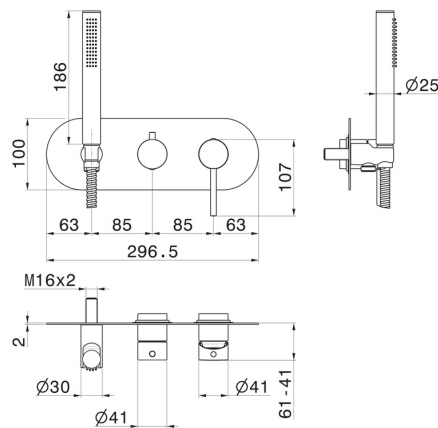

# BLINK

**4269E.59.064**

Mitigeur mural 2 sorties - finition PVD Brushed Gun Metal

Avec douchette et inverseur. Façade murale.

PVD Brushed Gun Metal

## CARACTÉRISTIQUES

Matériau	<b>Laiton</b>
Technologie	<b>Save Water</b>
Installation	<b>Boîte d'encastrement mural</b>
Type d'inverseur	<b>Inverseur mécanique</b>
Sorties	<b>2 Sorties</b>
Mitigeur d'eau	<b>Mécanique</b>
Nécessaires à l'installation	<b><u>31086.00.000</u></b>

## DESSIN TECHNIQUE

**BLINK**

**4269E.59.064**

Mitigeur mural 2 sorties - finition PVD Brushed Gun Metal

**FINITIONS DISPONIBLES**

---

**59.064**

PVD Brushed Gun Metal