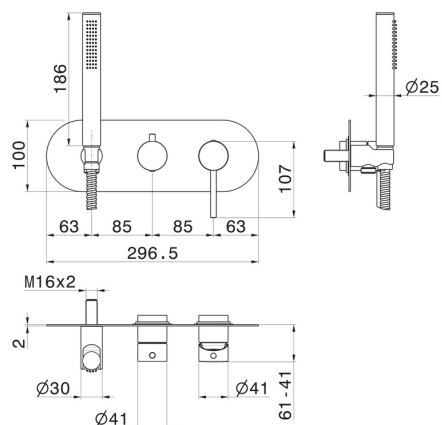

# BLINK

**4269E.59.067**

Mitigeur mural 2 sorties - finition PVD Brushed Copper Bronze

Avec douchette et inverseur. Façade murale.

PVD Brushed Copper Bronze

## CARACTÉRISTIQUES

Matériau	<b>Laiton</b>
Technologie	<b>Save Water</b>
Installation	<b>Boîte d'encastrement mural</b>
Type d'inverseur	<b>Inverseur mécanique</b>
Sorties	<b>2 Sorties</b>
Mitigeur d'eau	<b>Mécanique</b>
Nécessaires à l'installation	<b><u>31086.00.000</u></b>

## DESSIN TECHNIQUE

**BLINK**

**4269E.59.067**

Mitigeur mural 2 sorties - finition PVD Brushed Copper Bronze

**FINITIONS DISPONIBLES**

---

**59.067**

PVD Brushed Copper Bronze