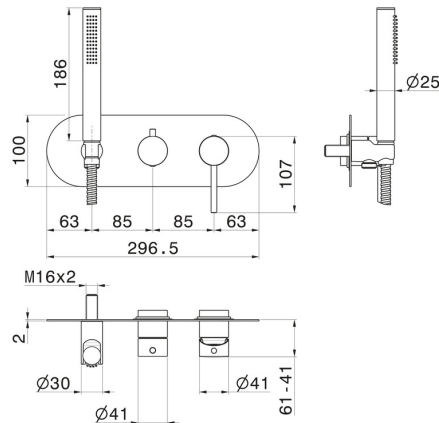

BLINK

4269E.59.097

Mitigeur mural 2 sorties - finition PVD Brushed Gold

Avec douchette et inverseur. Façade murale.

PVD Brushed Gold

CARACTÉRISTIQUES

Matériau	Laiton
Technologie	Save Water
Installation	Boîte d'encastrement mural
Type d'inverseur	Inverseur mécanique
Sorties	2 Sorties
Mitigeur d'eau	Mécanique
Nécessaires à l'installation	<u>31086.00.000</u>

DESSIN TECHNIQUE

BLINK

4269E.59.097

Mitigeur mural 2 sorties - finition PVD Brushed Gold

FINITIONS DISPONIBLES

59.097

PVD Brushed Gold

01.014