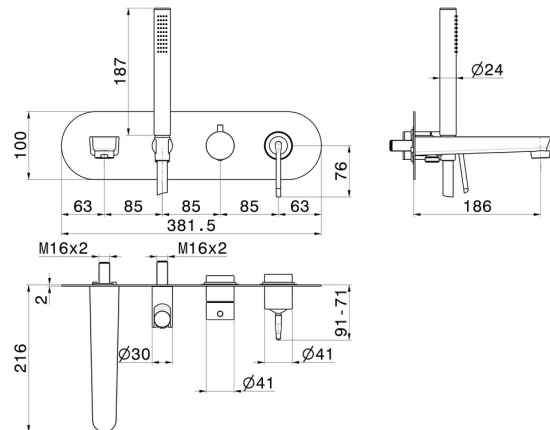

# O'RAMA

**68472E.01.093**

Mitigeur mural 2 sorties - finition Matt Black

Façade murale. Avec douchette et inverseur

Matt Black

## CARACTÉRISTIQUES

Matériau	<b>Laiton</b>
Technologie	<b>Save Water</b>
Installation	<b>Boîte d'encastrement mural</b>
Type d'inverseur	<b>Inverseur mécanique</b>
Mitigeur d'eau	<b>Mécanique</b>
Nécessaires à l'installation	<b><u>31088.00.000</u></b>

## DESSIN TECHNIQUE

**O'RAMA**

**68472E.01.093**

Mitigeur mural 2 sorties - finition Matt Black

**FINITIONS DISPONIBLES**

---

**01.093**

Matt Black