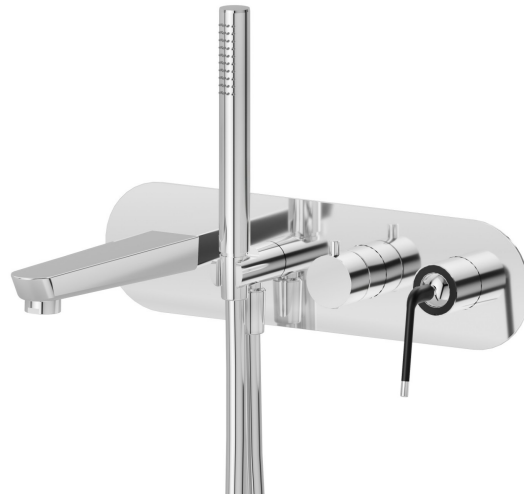

O'RAMA

68472E.05.093

Mitigeur mural 2 sorties - finition Chrome - Matt Black

Façade murale. Avec douchette et inverseur

Chrome - Matt Black

CARACTÉRISTIQUES

Matériau	Laiton
Technologie	Save Water
Installation	Boîte d'encastrement mural
Type d'inverseur	Inverseur mécanique
Mitigeur d'eau	Mécanique
Nécessaires à l'installation	<u>31088.00.000</u>

DESSIN TECHNIQUE

O'RAMA

68472E.05.093

Mitigeur mural 2 sorties - finition Chrome - Matt Black

FINITIONS DISPONIBLES

05.093

Chrome - Matt Black

01.093

finition Copper Satin - Matt black

M2.075

finition Copper Glossy