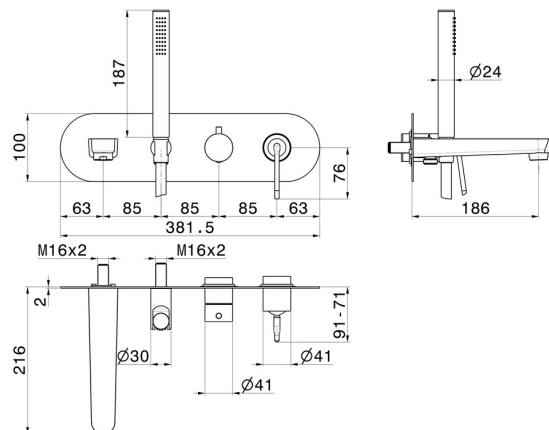

O'RAMA

68472E.05.093

Mitigeur mural 2 sorties - finition Chrome - Matt Black

Façade murale. Avec douchette et inverseur

Chrome - Matt Black

CARACTÉRISTIQUES

Matériau	Laiton
Technologie	Save Water
Installation	Boîte d'encastrement mural
Type d'inverseur	Inverseur mécanique
Mitigeur d'eau	Mécanique
Nécessaires à l'installation	<u>31088.00.000</u>

DESSIN TECHNIQUE

O'RAMA

68472E.05.093

Mitigeur mural 2 sorties - finition Chrome - Matt Black

FINITIONS DISPONIBLES

05.093

Chrome - Matt Black

01.093