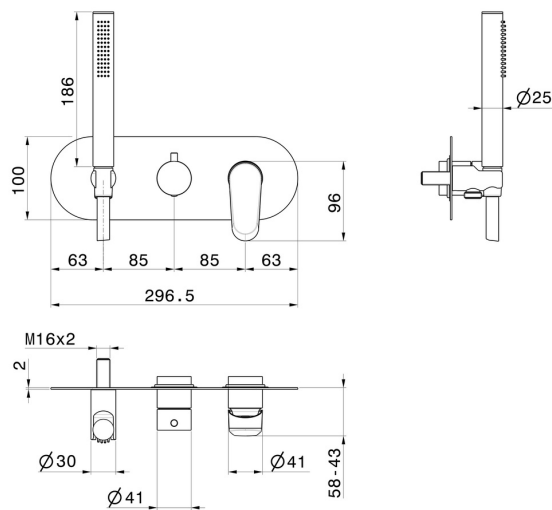

DESSIN TECHNIQUE