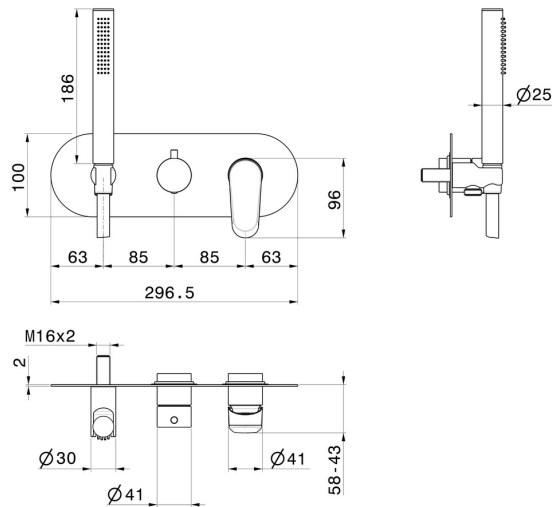

NIO

68969E.21.018

Mitigeur mural 2 sorties - finition Chrome

Façade murale. Avec douchette et inverseur

Chrome

CARACTÉRISTIQUES

Matériau	Laiton
Technologie	Save Water
Installation	Boîte d'encastrement mural
Type de commande	Monocommande
Type d'inverseur	Inverseur mécanique
Sorties	2 Sorties
Mitigeur d'eau	Mécanique
Nécessaires à l'installation	<u>31086.00.000</u>

DESSIN TECHNIQUE

NIO

68969E.21.018

Mitigeur mural 2 sorties - finition Chrome

FINITIONS DISPONIBLES

21.018

Chrome

01.093