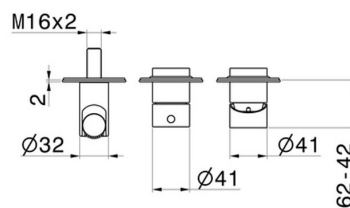

X-STEEL 316

69667EX.59.064

Mitigeur mural 2 sorties - finition PVD Brushed Gun Metal

Façade murale. Avec douchette et inverseur

CARACTÉRISTIQUES

Matériau	Acier inox
Technologie	Save Water
Installation	Boîte d'encastrement mural
Type de perçage	3 trous
Type d'inverseur	Inverseur mécanique
Sorties	2 Sorties
Mitigeur d'eau	Mécanique
Nécessaires à l'installation	<u>31086.00.000</u>

DESSIN TECHNIQUE

X-STEEL 316

69667EX.59.064

Mitigeur mural 2 sorties - finition PVD Brushed Gun Metal

FINITIONS DISPONIBLES

59.064

PVD Brushed Gun Metal

50.050