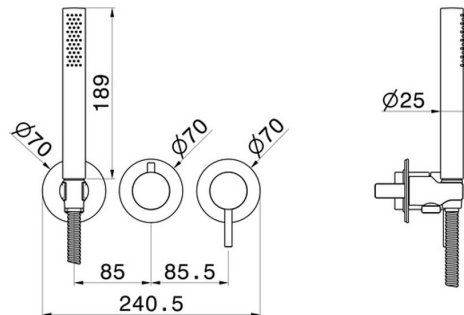

X-STEEL 316

69667EX.59.064

Mitigeur mural 2 sorties - finition PVD Brushed Gun Metal

Façade murale. Avec douchette et inverseur

CARACTÉRISTIQUES

Matériau	Acier inox
Technologie	Save Water
Installation	Boîte d'encastrement mural
Type de perçage	3 trous
Type d'inverseur	Inverseur mécanique
Sorties	2 Sorties
Mitigeur d'eau	Mécanique
Nécessaires à l'installation	<u>31086.00.000</u>

DESSIN TECHNIQUE

X-STEEL 316

69667EX.59.064

Mitigeur mural 2 sorties - finition PVD Brushed Gun Metal

FINITIONS DISPONIBLES

59.064

PVD Brushed Gun Metal

50.050