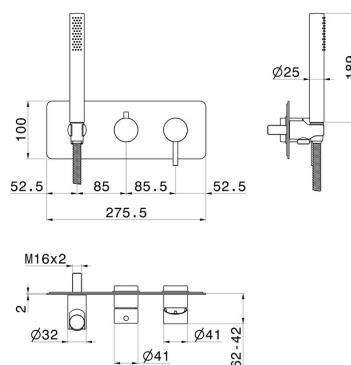

X-STEEL 316

69679EX.59.064

Mitigeur mural 2 sorties - finition PVD Brushed Gun Metal

Façade murale. Avec douchette et inverseur

PVD Brushed Gun Metal

CARACTÉRISTIQUES

Matériau	Acier inox
Technologie	Save Water
Installation	Boîte d'encastrement mural
Type d'inverseur	Inverseur mécanique
Sorties	2 Sorties
Mitigeur d'eau	Mécanique
Nécessaires à l'installation	<u>31086.00.000</u>

DESSIN TECHNIQUE

X-STEEL 316

69679EX.59.064

Mitigeur mural 2 sorties - finition PVD Brushed Gun Metal

FINITIONS DISPONIBLES

59.064

PVD Brushed Gun Metal

50.050